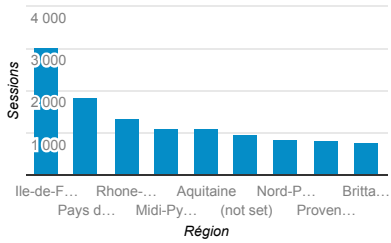

02 - Cartes

1 juil. 2014 - 30 juin 2015

Toutes les sessions  
100,00 %

Visites par Pays/Territoire

Pays	Sessions	Pages vues
France	15 151	31 296
Belgium	501	919
Canada	390	627
Morocco	380	680
Algeria	355	687
Switzerland	200	297
Tunisia	198	361
Réunion	155	296
Côte d'Ivoire	87	153

Durée cumulée sur le site

Visites par Pays/Territoire

Pays	Durée des sessions	Consultations uniques
France	405:56:40	22 108
Algeria	10:03:00	514
Belgium	08:50:30	708
Canada	06:01:36	498
Morocco	05:49:27	551
Réunion	05:43:15	254
Tunisia	05:00:49	287
Switzerland	03:25:38	251
Senegal	02:57:03	122

Durée cumulée par ville des visites - France

## Visites par Région