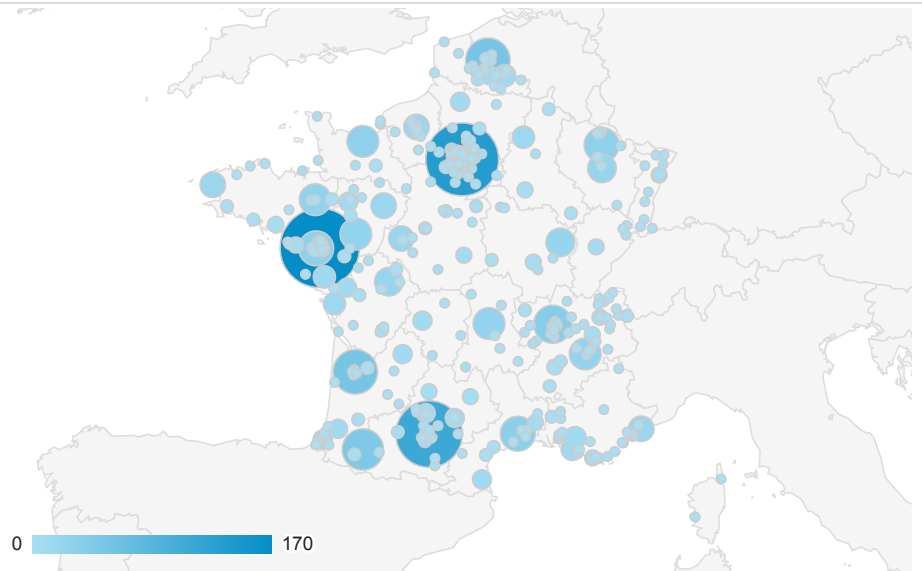

Nbre visites avec Pages par visites >3 (Réalizations de l'objectif 2) - France