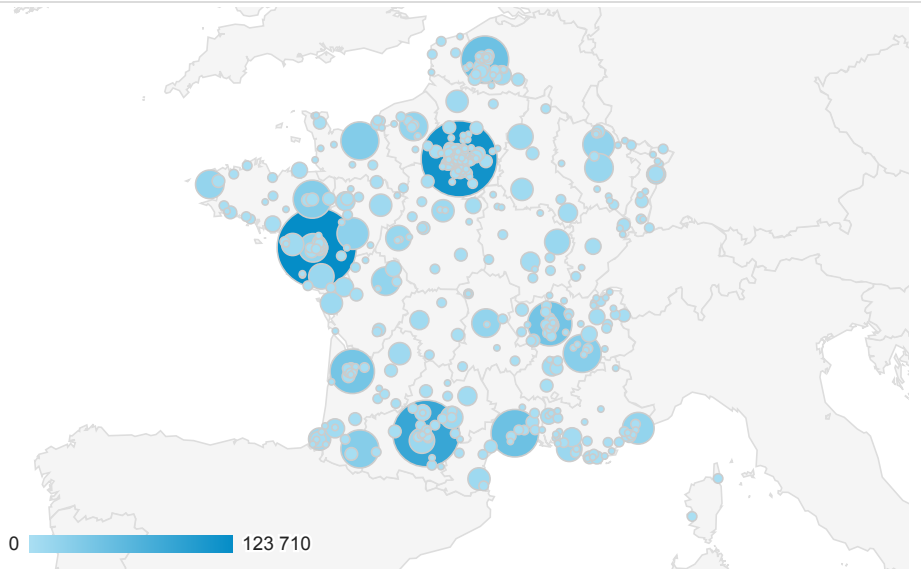

02 - Cartes

1 juil. 2014 - 30 juin 2015

Toutes les sessions  
100,00 %

Visites par Pays/Territoire

Pays	Sessions	Pages vues
France	15 151	31 296
Belgium	501	919
Canada	390	627
Morocco	380	680
Algeria	355	687
Switzerland	200	297
Tunisia	198	361
Réunion	155	296
Côte d'Ivoire	87	153

Durée cumulée sur le site

Visites par Pays/Territoire

Pays	Durée des sessions	Consultations uniques
France	405:56:40	22 108
Algeria	10:03:00	514
Belgium	08:50:30	708
Canada	06:01:36	498
Morocco	05:49:27	551
Réunion	05:43:15	254
Tunisia	05:00:49	287
Switzerland	03:25:38	251
Senegal	02:57:03	122

Durée cumulée par ville des visites - France

## Visites par Région