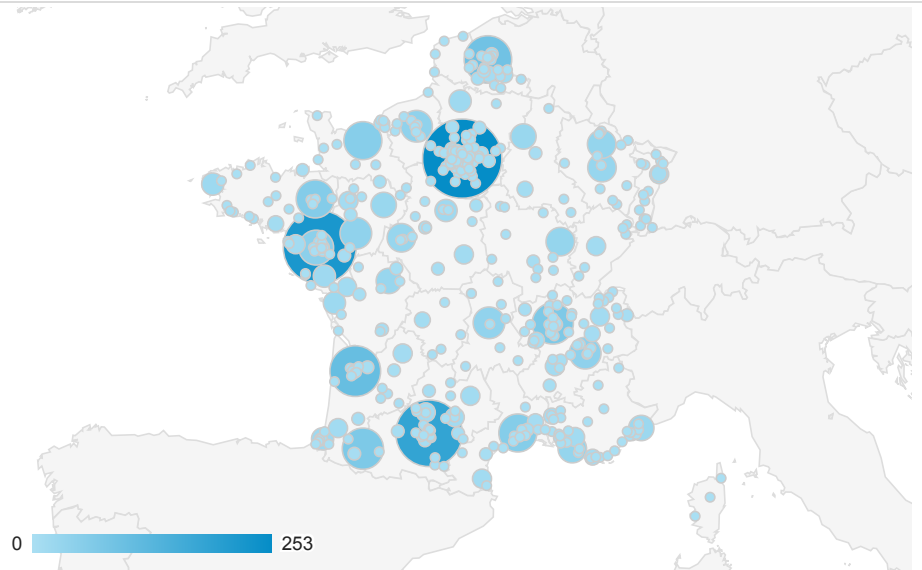

Nbre visites avec Durée >1min (Réalizations de l'objectif 1) - France