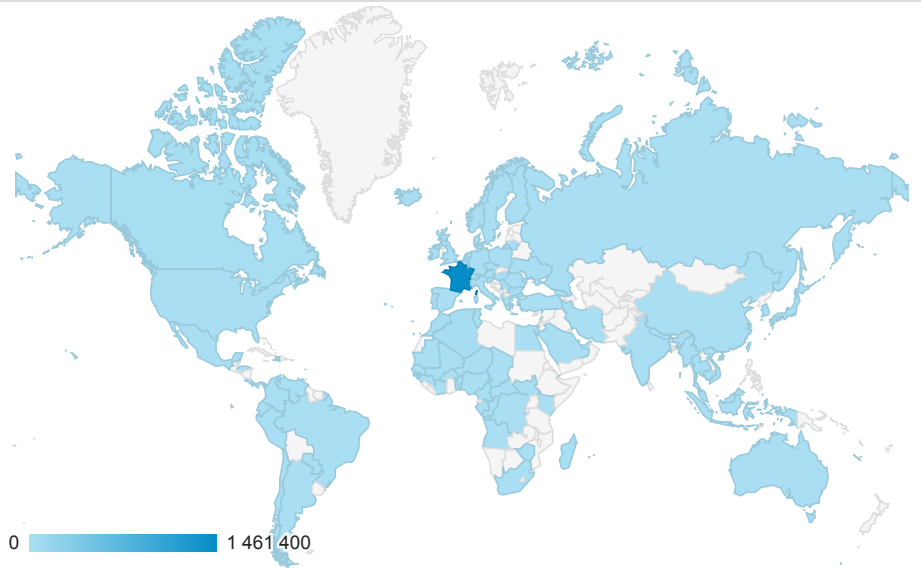

02 - Cartes

1 juil. 2014 - 30 juin 2015

Toutes les sessions  
100,00 %

Visites par Pays/Territoire

Pays	Sessions	Pages vues
France	15 151	31 296
Belgium	501	919
Canada	390	627
Morocco	380	680
Algeria	355	687
Switzerland	200	297
Tunisia	198	361
Réunion	155	296
Côte d'Ivoire	87	153

Durée cumulée sur le site

Visites par Pays/Territoire

Pays	Durée des sessions	Consultations uniques
France	405:56:40	22 108
Algeria	10:03:00	514
Belgium	08:50:30	708
Canada	06:01:36	498
Morocco	05:49:27	551
Réunion	05:43:15	254
Tunisia	05:00:49	287
Switzerland	03:25:38	251
Senegal	02:57:03	122

Durée cumulée par ville des visites - France

## Visites par Région